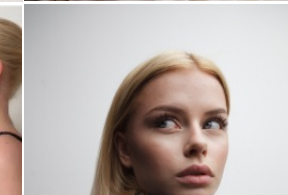

Körpergröße: 1.60 m

Haarfarbe: blond

Augenfarbe: blau

Maße: 77-57-80

International: XS

Schuhgröße: 37

RAYA MODELS
PEOPLE AGENCY

+49 (0)173 261 7062

+49 (0)173 350 5918

info@rayamodels.com

www.rayamodels.com