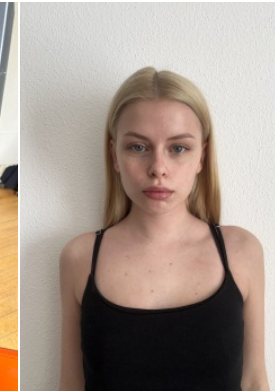

Körpergröße: 1.60 m

Haarfarbe: blond

Augenfarbe: blau

Maße: 77-57-80

International: XS

Schuhgröße: 37

RAYA MODELS
PEOPLE AGENCY

+49 (0)173 261 7062

+49 (0)173 350 5918

info@rayamodels.com

www.rayamodels.com