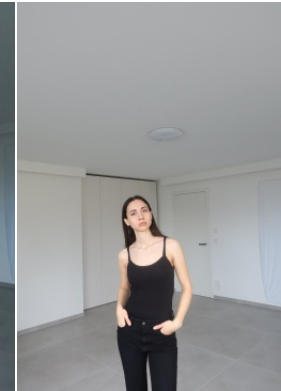

Körpergröße: 1.68 m

Haarfarbe: braun

Augenfarbe: braun

Maße: 80-60-90

International: XS

Schuhgröße: 39

RAYA MODELS
PEOPLE AGENCY

+49 (0)173 261 7062

+49 (0)173 350 5918

info@rayamodels.com

www.rayamodels.com