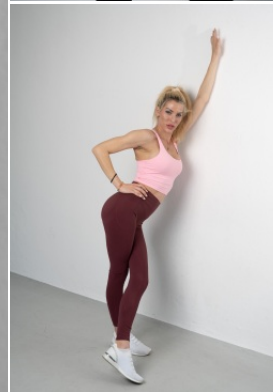

Körpergröße: 1.75 m

Haarfarbe: blond

Augenfarbe: grün

Maße: 90-70-93

International: S

Schuhgröße: 40/41

RAYA MODELS
PEOPLE AGENCY

+49 (0)173 261 7062

+49 (0)173 350 5918

info@rayamodels.com

www.rayamodels.com