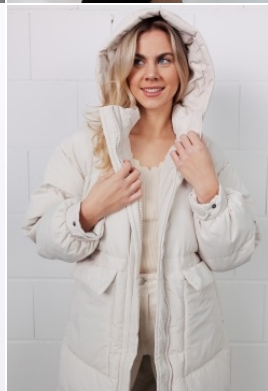

Körpergröße: 1.72 m

Haarfarbe: blond

Augenfarbe: blau

Maße: 83-60-87

International: S

Schuhgröße: 38

RAYA MODELS
PEOPLE AGENCY

+49 (0)173 261 7062

+49 (0)173 350 5918

info@rayamodels.com

www.rayamodels.com