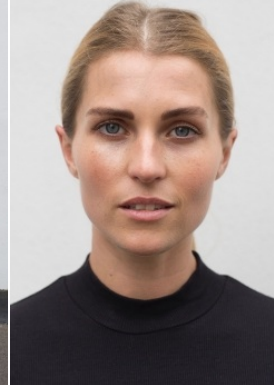

Körpergröße: 1.72 m

Haarfarbe: blond

Augenfarbe: blau

Maße: 85-59-89

International: XS

Schuhgröße: 39

RAYA MODELS
PEOPLE AGENCY

+49 (0)173 261 7062

+49 (0)173 350 5918

info@rayamodels.com

www.rayamodels.com