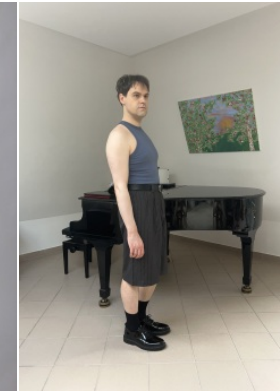

Körpergröße: 1.81 m

Haarfarbe: braun

Augenfarbe: braun

Maße: 110-97-99

International: L

Schuhgröße: 45

RAYA MODELS
PEOPLE AGENCY

+49 (0)173 261 7062

+49 (0)173 350 5918

info@rayamodels.com

www.rayamodels.com