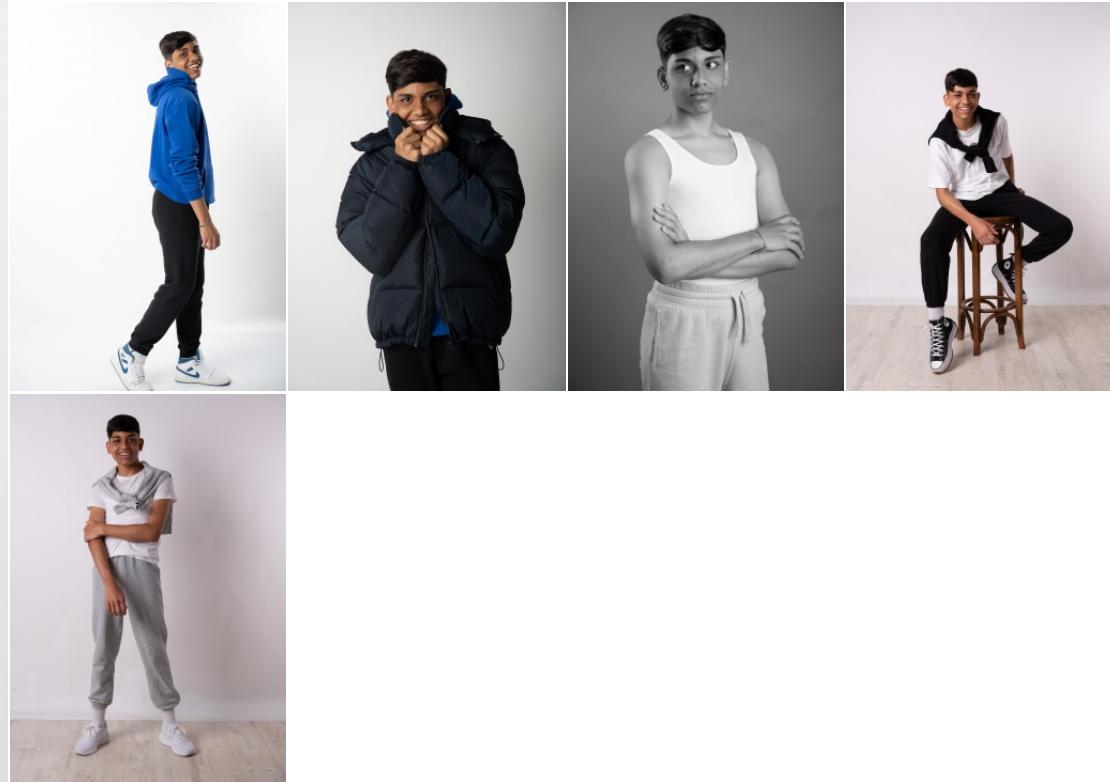

Körpergröße: 1.79 m

Haarfarbe: braun

Augenfarbe: braun

Maße: 78-67-92

International: S

Schuhgröße: 42

RAYA MODELS
PEOPLE AGENCY

+49 (0)173 261 7062

+49 (0)173 350 5918

info@rayamodels.com

www.rayamodels.com