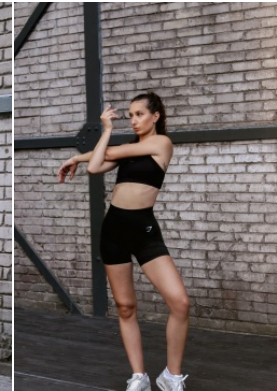

mirage

Körpergröße: 1.79 m

Haarfarbe: braun

Augenfarbe: braun

Maße: 80-66-93

International: S

Schuhgröße: 39

RAYA MODELS
PEOPLE AGENCY

+49 (0)173 261 7062

+49 (0)173 350 5918

info@rayamodels.com

www.rayamodels.com

LENA