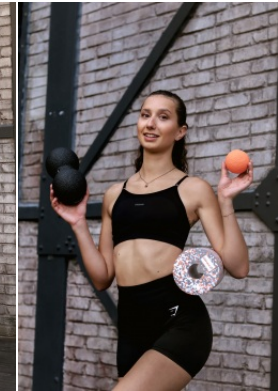

mirage

Körpergröße: 1.79 m

Haarfarbe: braun

Augenfarbe: braun

Maße: 80-66-93

International: S

Schuhgröße: 39

RAYA MODELS
PEOPLE AGENCY

+49 (0)173 261 7062

+49 (0)173 350 5918

info@rayamodels.com

www.rayamodels.com

LENA