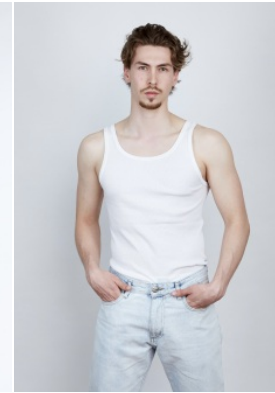

Körpergröße: 1.81 m

Haarfarbe: blond

Augenfarbe: grün

Maße: 92-80-89

International: S

Schuhgröße: 43

RAYA MODELS
PEOPLE AGENCY

+49 (0)173 261 7062

+49 (0)173 350 5918

info@rayamodels.com

www.rayamodels.com