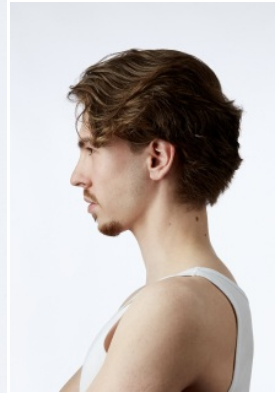

Körpergröße: 1.81 m

Haarfarbe: blond

Augenfarbe: grün

Maße: 92-80-89

International: S

Schuhgröße: 43

RAYA MODELS
PEOPLE AGENCY

+49 (0)173 261 7062

+49 (0)173 350 5918

info@rayamodels.com

www.rayamodels.com