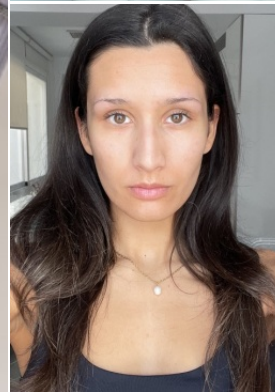

Körpergröße: 1.77 m

Haarfarbe: braun

Augenfarbe: braun

Maße: 81-67-90

International: S

Schuhgröße: 39

RAYA MODELS
PEOPLE AGENCY

+49 (0)173 261 7062

+49 (0)173 350 5918

info@rayamodels.com

www.rayamodels.com