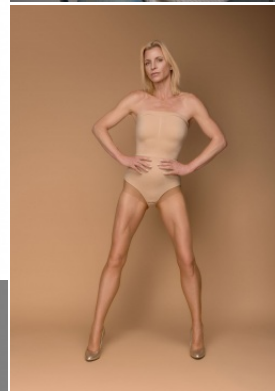

Körpergröße: 1.78 m

Haarfarbe: blond

Augenfarbe: braun

Maße: 80-64-79

International: XS

Schuhgröße: 39

RAYA MODELS
PEOPLE AGENCY

+49 (0)173 261 7062

+49 (0)173 350 5918

info@rayamodels.com

www.rayamodels.com