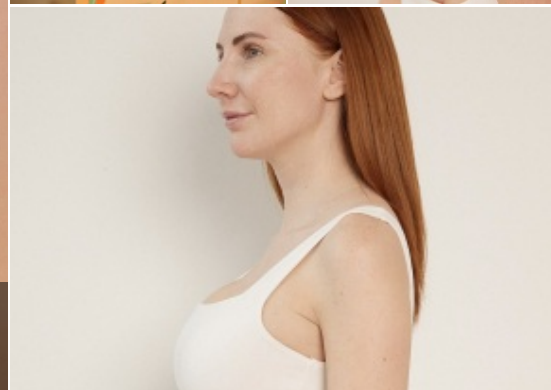

Körpergröße: 1.70 m

Haarfarbe: rot

Augenfarbe: blau

Maße: 85-62-90

International: XS

Schuhgröße: 37

RAYA MODELS
PEOPLE AGENCY

+49 (0)173 261 7062

+49 (0)173 350 5918

info@rayamodels.com

www.rayamodels.com