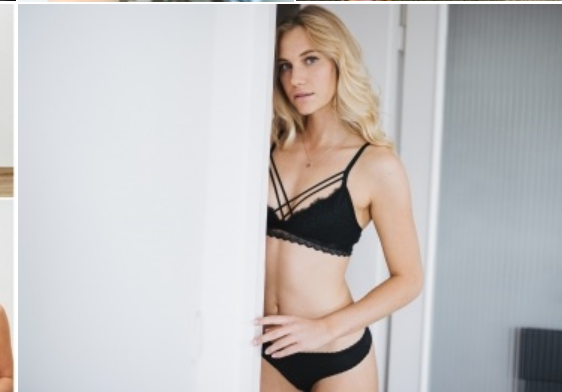

Körpergröße: 1.75 m

Haarfarbe: blond

Augenfarbe: blau

Maße: 84-64-95

International: S

Schuhgröße: 39

RAYA MODELS
PEOPLE AGENCY

+49 (0)173 261 7062

+49 (0)173 350 5918

info@rayamodels.com

www.rayamodels.com