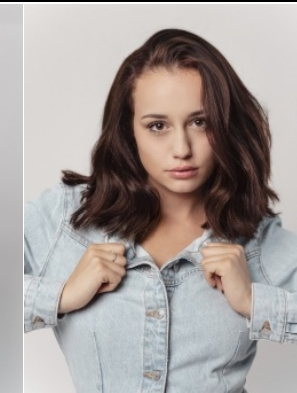

— MICHELLE WEYAND —