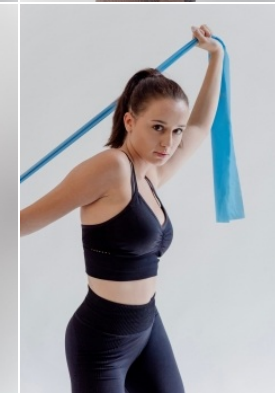

— MICHELLE WEYAND —