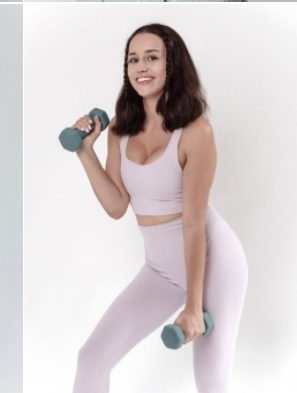

— MICHELLE WEYAND —