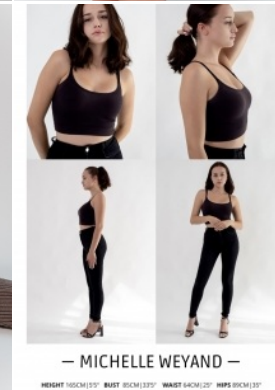

— MICHELLE WEYAND —