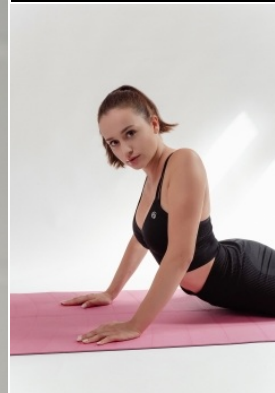

— MICHELLE WEYAND —