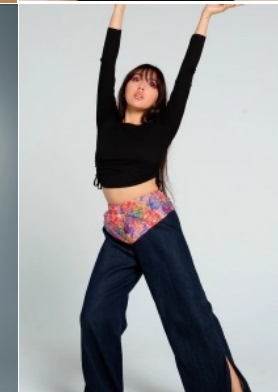

Körpergröße: 1.70 m

Haarfarbe: braun

Augenfarbe: braun

Maße: 89-65-95

International: S

Schuhgröße: 38

RAYA MODELS
PEOPLE AGENCY

+49 (0)173 261 7062

+49 (0)173 350 5918

info@rayamodels.com

www.rayamodels.com