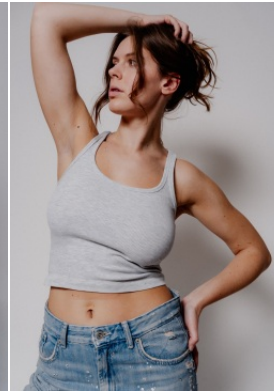

Körpergröße: 1.76 m

Haarfarbe: braun

Augenfarbe: grün

Maße: 95-69-98

International: S

Schuhgröße: 38/39

RAYA MODELS
PEOPLE AGENCY

+49 (0)173 261 7062

+49 (0)173 350 5918

info@rayamodels.com

www.rayamodels.com