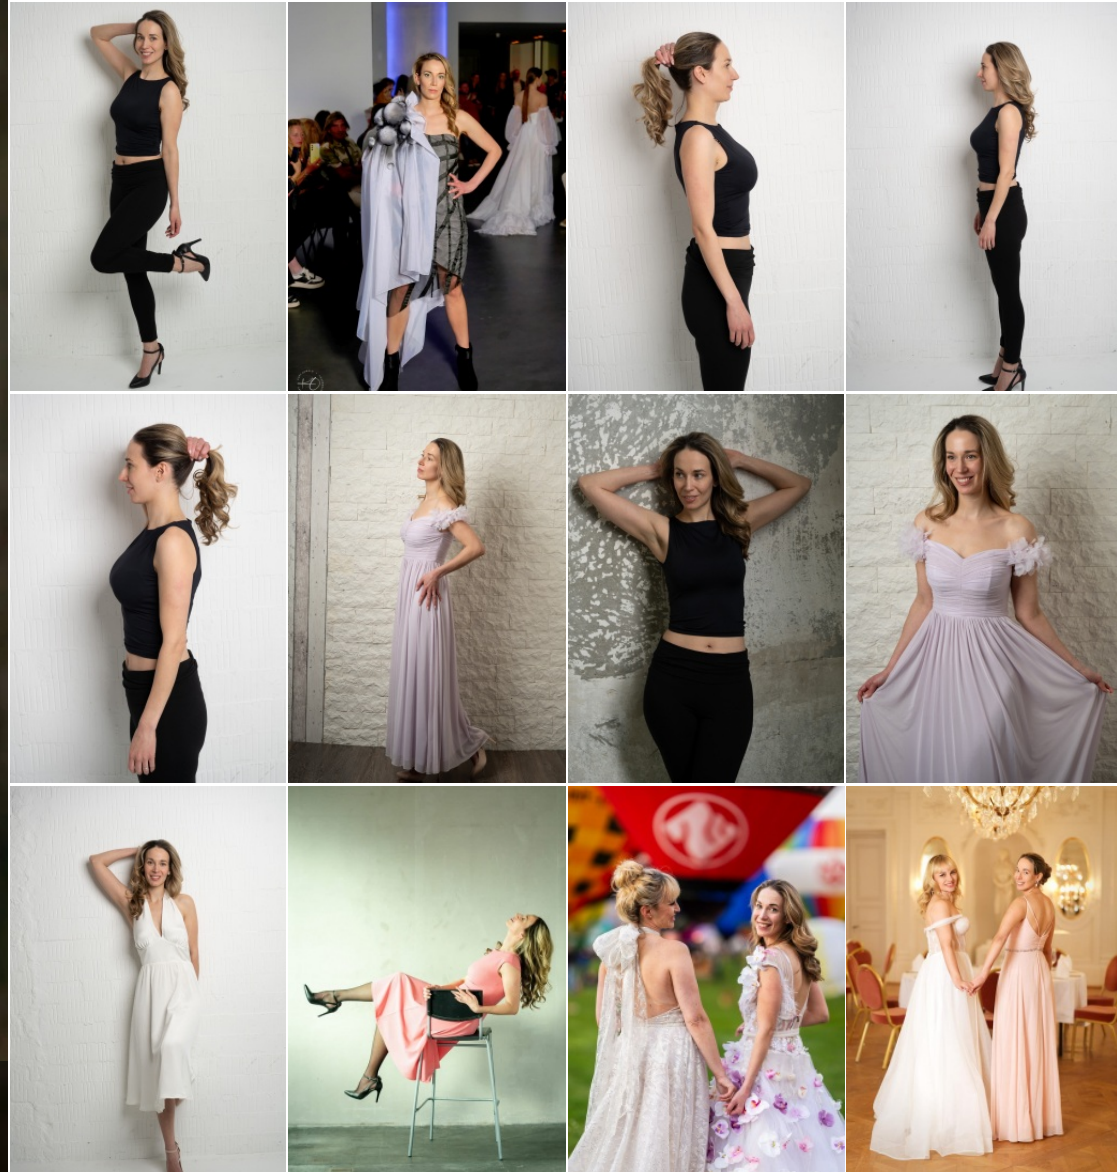

Körpergröße: 1.72 m

Haarfarbe: braun

Augenfarbe: grün

Maße: 89-73-91

International: S

Schuhgröße: 38

RAYA MODELS
PEOPLE AGENCY

+49 (0)173 261 7062

+49 (0)173 350 5918

info@rayamodels.com

www.rayamodels.com