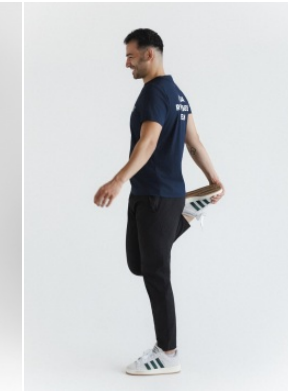

Körpergröße: 1.84 m

Haarfarbe: schwarz

Augenfarbe: braun

Maße: 106-77-89

International: M

Schuhgröße: 43

RAYA MODELS
PEOPLE AGENCY

+49 (0)173 261 7062

+49 (0)173 350 5918

info@rayamodels.com

www.rayamodels.com