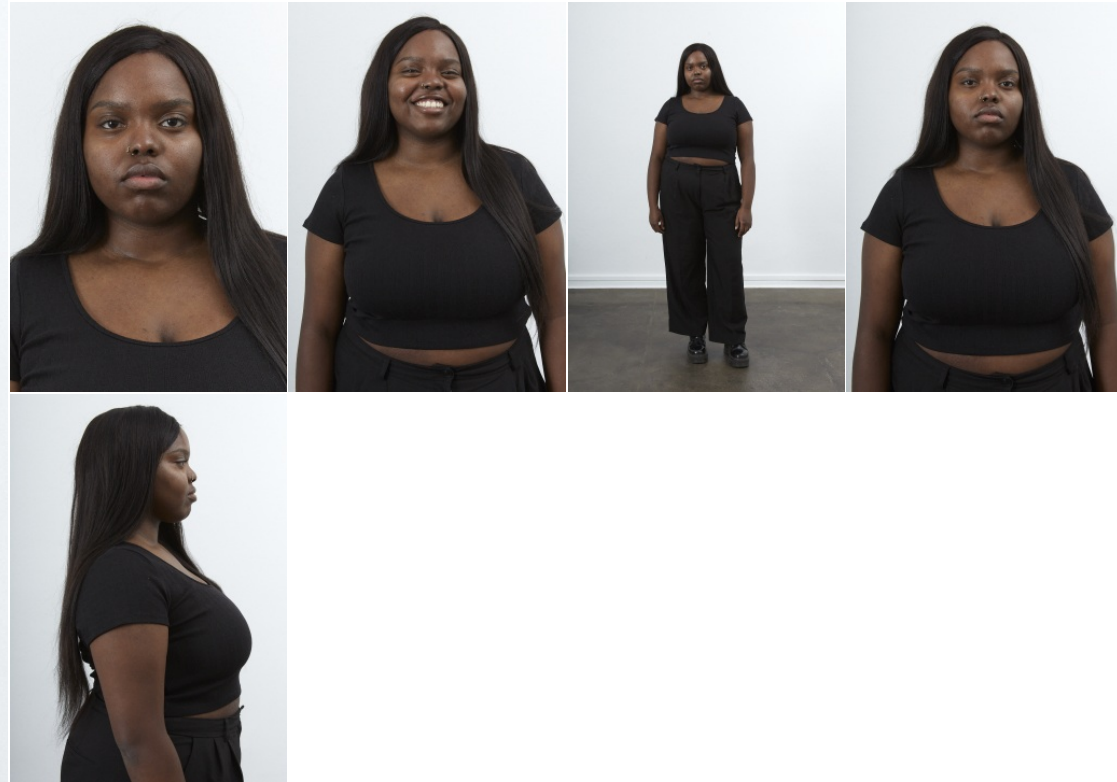

Körpergröße: 1.63 m

Haarfarbe: schwarz

Augenfarbe: braun

Maße: 103-88-108

International: XL

Schuhgröße: 38.5

RAYA MODELS
PEOPLE AGENCY

+49 (0)173 261 7062

+49 (0)173 350 5918

info@rayamodels.com

www.rayamodels.com