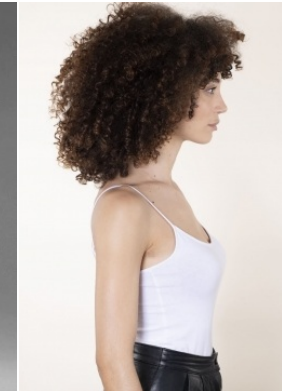

Körpergröße: 1.79 m

Haarfarbe: braun

Augenfarbe: braun

Maße: 89-61-88

International:

Schuhgröße: 42

RAYA MODELS
PEOPLE AGENCY

+49 (0)173 261 7062

+49 (0)173 350 5918

info@rayamodels.com

www.rayamodels.com