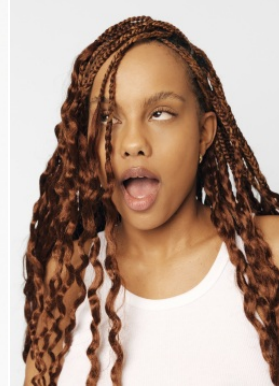

Körpergröße: 1.65 m

Haarfarbe: braun

Augenfarbe: braun

Maße: 81-60-90

International: XS

Schuhgröße: 38

RAYA MODELS
PEOPLE AGENCY

+49 (0)173 261 7062

+49 (0)173 350 5918

info@rayamodels.com

www.rayamodels.com