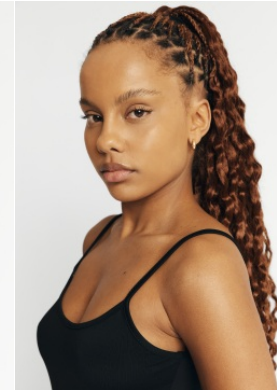

Körpergröße: 1.65 m

Haarfarbe: braun

Augenfarbe: braun

Maße: 81-60-90

International: XS

Schuhgröße: 38

RAYA MODELS
PEOPLE AGENCY

+49 (0)173 261 7062

+49 (0)173 350 5918

info@rayamodels.com

www.rayamodels.com