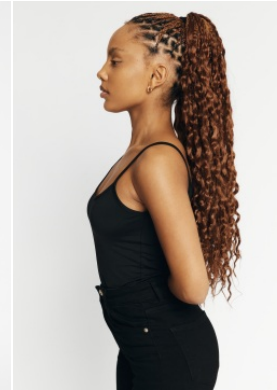

Körpergröße: 1.65 m

Haarfarbe: braun

Augenfarbe: braun

Maße: 81-60-90

International: XS

Schuhgröße: 38

RAYA MODELS
PEOPLE AGENCY

+49 (0)173 261 7062

+49 (0)173 350 5918

info@rayamodels.com

www.rayamodels.com