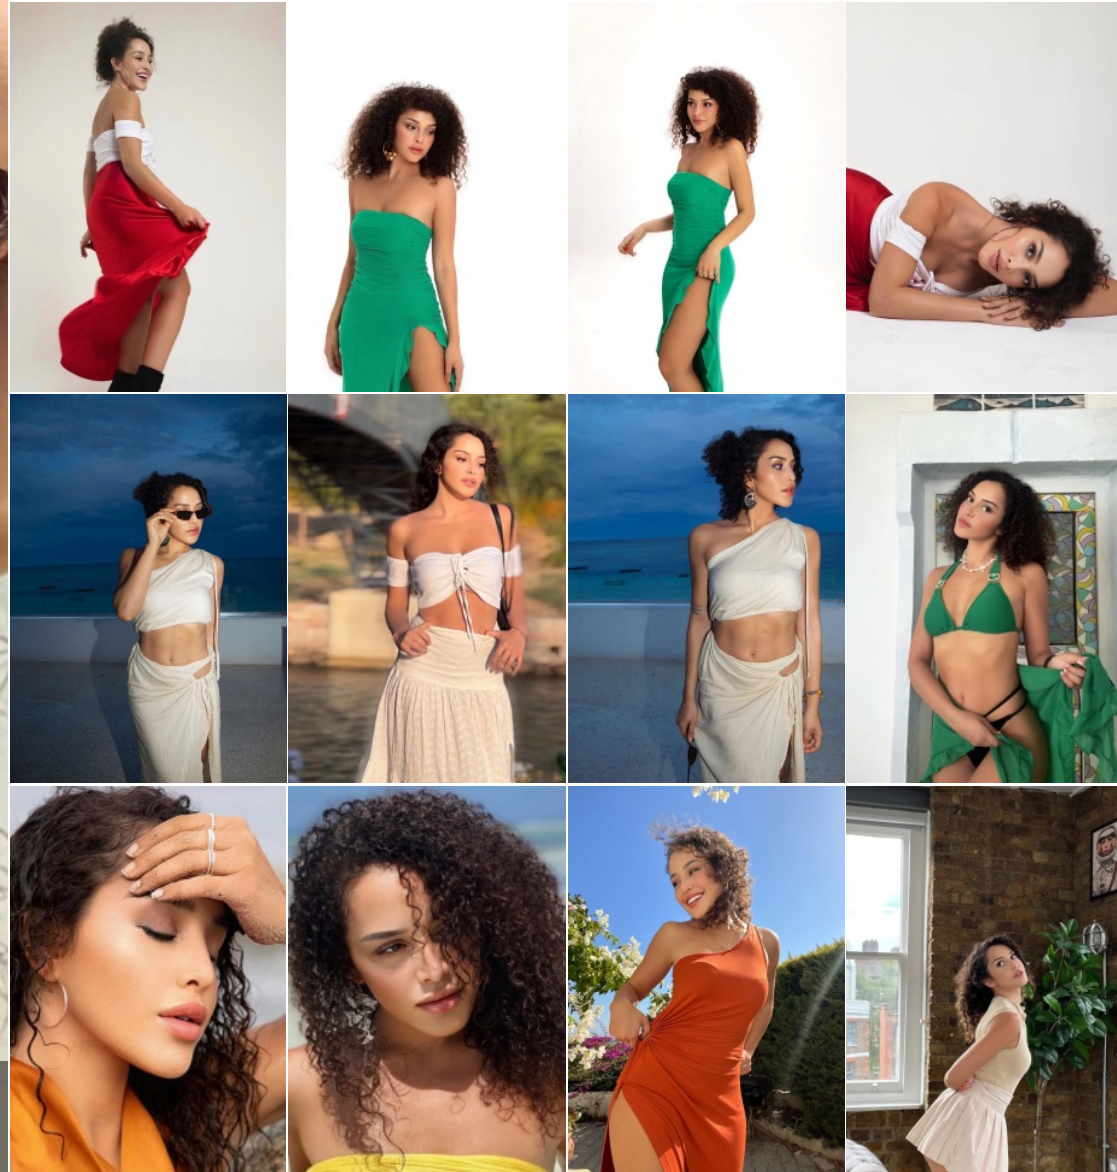

Körpergröße: 1.66 m

Haarfarbe: braun

Augenfarbe: braun

Maße: 84-62-87

International: XS

Schuhgröße: 39

RAYA MODELS
PEOPLE AGENCY

+49 (0)173 261 7062

+49 (0)173 350 5918

info@rayamodels.com

www.rayamodels.com