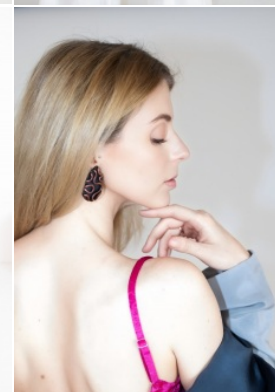

Körpergröße: 1.83 m

Haarfarbe: blond

Augenfarbe: blau

Maße: 94-61-92

International: XS

Schuhgröße: 41

RAYA MODELS
PEOPLE AGENCY

+49 (0)173 261 7062

+49 (0)173 350 5918

info@rayamodels.com

www.rayamodels.com