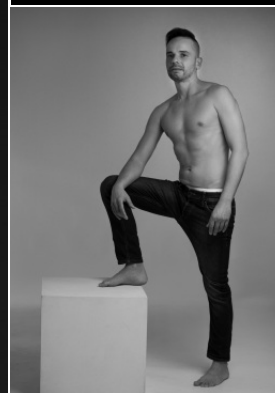

Körpergröße: 1.82 m

Haarfarbe: braun

Augenfarbe: braun

Maße: 100-67-89

International: M

Schuhgröße: 42.5

RAYA MODELS
PEOPLE AGENCY

+49 (0)173 261 7062

+49 (0)173 350 5918

info@rayamodels.com

www.rayamodels.com