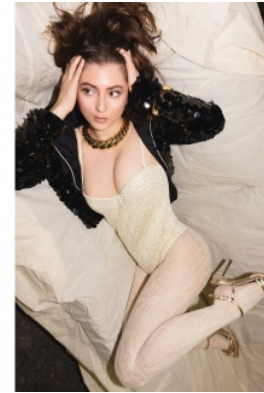

Körpergröße: 1.64 m

Haarfarbe: braun

Augenfarbe: grün

Maße: 86-62-90

International: XS

Schuhgröße: 38/39

RAYA MODELS
PEOPLE AGENCY

+49 (0)173 261 7062

+49 (0)173 350 5918

info@rayamodels.com

www.rayamodels.com