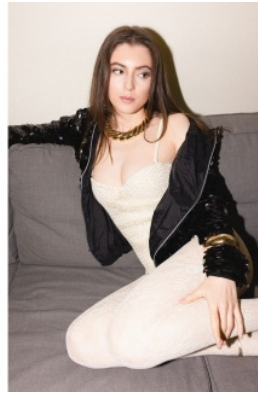

Körpergröße: 1.64 m

Haarfarbe: braun

Augenfarbe: grün

Maße: 86-62-90

International: XS

Schuhgröße: 38/39

RAYA MODELS
PEOPLE AGENCY

+49 (0)173 261 7062

+49 (0)173 350 5918

info@rayamodels.com

www.rayamodels.com