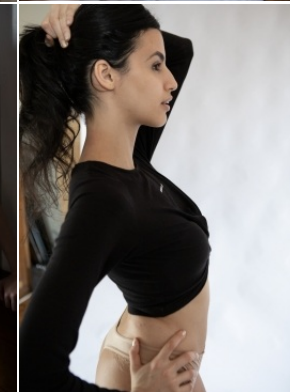

Körpergröße: 1.70 m

Haarfarbe: schwarz

Augenfarbe: braun

Maße: 80-68-86

International: S

Schuhgröße: 38

RAYA MODELS
PEOPLE AGENCY

+49 (0)173 261 7062

+49 (0)173 350 5918

info@rayamodels.com

www.rayamodels.com