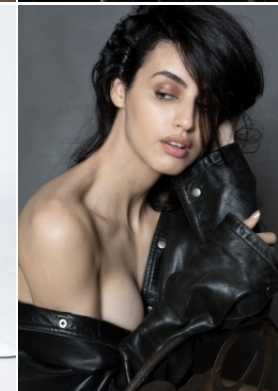

Körpergröße: 1.70 m

Haarfarbe: schwarz

Augenfarbe: braun

Maße: 80-68-86

International: S

Schuhgröße: 38

RAYA MODELS
PEOPLE AGENCY

+49 (0)173 261 7062

+49 (0)173 350 5918

info@rayamodels.com

www.rayamodels.com