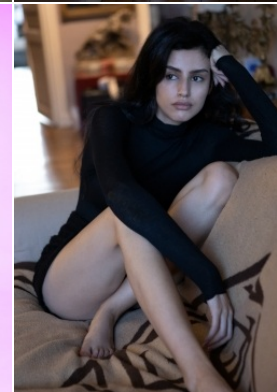

Körpergröße: 1.70 m

Haarfarbe: schwarz

Augenfarbe: braun

Maße: 80-68-86

International: S

Schuhgröße: 38

RAYA MODELS
PEOPLE AGENCY

+49 (0)173 261 7062

+49 (0)173 350 5918

info@rayamodels.com

www.rayamodels.com