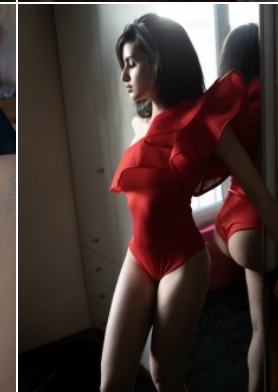

Körpergröße: 1.70 m

Haarfarbe: schwarz

Augenfarbe: braun

Maße: 80-68-86

International: S

Schuhgröße: 38

RAYA MODELS
PEOPLE AGENCY

+49 (0)173 261 7062

+49 (0)173 350 5918

info@rayamodels.com

www.rayamodels.com