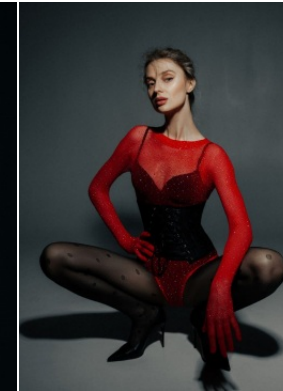

Körpergröße: 1.75 m

Haarfarbe: braun

Augenfarbe: braun

Maße: 84-62-91

International: S

Schuhgröße: 39

RAYA MODELS
PEOPLE AGENCY

+49 (0)173 261 7062

+49 (0)173 350 5918

info@rayamodels.com

www.rayamodels.com