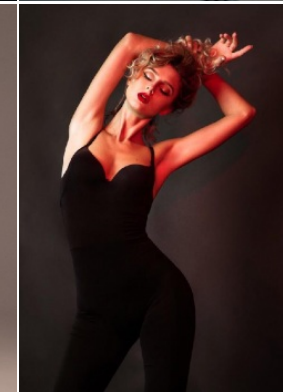

Körpergröße: 1.75 m

Haarfarbe: braun

Augenfarbe: braun

Maße: 84-62-91

International: S

Schuhgröße: 39

RAYA MODELS
PEOPLE AGENCY

+49 (0)173 261 7062

+49 (0)173 350 5918

info@rayamodels.com

www.rayamodels.com