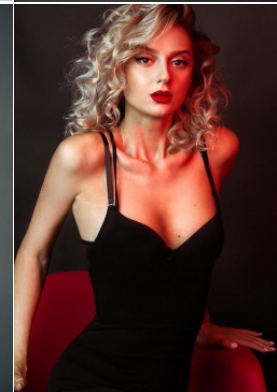

Körpergröße: 1.75 m

Haarfarbe: braun

Augenfarbe: braun

Maße: 84-62-91

International: S

Schuhgröße: 39

RAYA MODELS
PEOPLE AGENCY

+49 (0)173 261 7062

+49 (0)173 350 5918

info@rayamodels.com

www.rayamodels.com