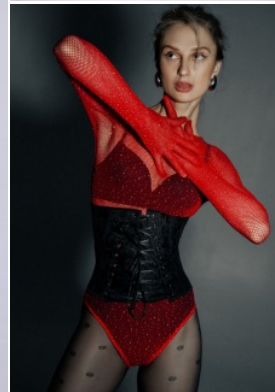

Körpergröße: 1.75 m

Haarfarbe: braun

Augenfarbe: braun

Maße: 84-62-91

International: S

Schuhgröße: 39

RAYA MODELS
PEOPLE AGENCY

+49 (0)173 261 7062

+49 (0)173 350 5918

info@rayamodels.com

www.rayamodels.com