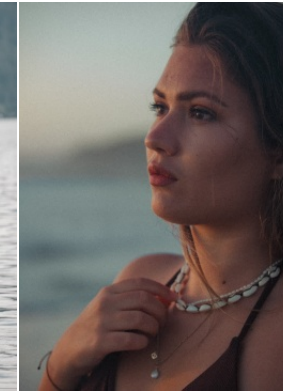

Körpergröße: 1.66 m

Haarfarbe: braun

Augenfarbe: braun

Maße: 93-77-108

International: L

Schuhgröße: 39

RAYA MODELS
PEOPLE AGENCY

+49 (0)173 261 7062

+49 (0)173 350 5918

info@rayamodels.com

www.rayamodels.com