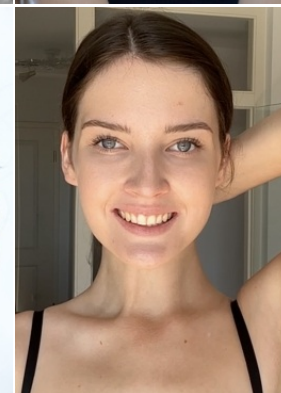

Körpergröße: 1.79 m
 Haarfarbe: braun
 Augenfarbe: blau
 Maße: 87-65-95
 International: S
 Schuhgröße: 39

RAYA MODELS
 PEOPLE AGENCY

+49 (0)173 261 7062

+49 (0)173 350 5918

info@rayamodels.com

www.rayamodels.com