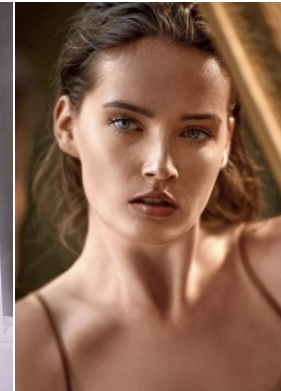

Körpergröße: 1.79 m
 Haarfarbe: braun
 Augenfarbe: blau
 Maße: 87-65-95
 International: S
 Schuhgröße: 39

RAYA MODELS
 PEOPLE AGENCY

+49 (0)173 261 7062

+49 (0)173 350 5918

info@rayamodels.com

www.rayamodels.com

MARICA