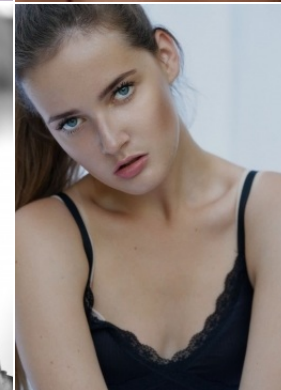

Körpergröße: 1.79 m
 Haarfarbe: braun
 Augenfarbe: blau
 Maße: 87-65-95
 International: S
 Schuhgröße: 39

RAYA MODELS
 PEOPLE AGENCY

+49 (0)173 261 7062

+49 (0)173 350 5918

info@rayamodels.com

www.rayamodels.com

MARICA