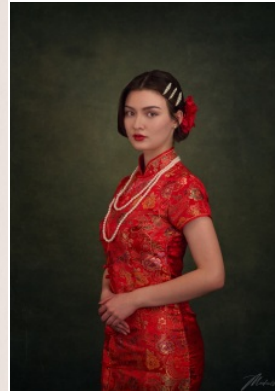

Körpergröße: 1.68 m

Haarfarbe: braun

Augenfarbe: braun

Maße: 92-64-98

International: S

Schuhgröße: 38

RAYA MODELS
PEOPLE AGENCY

+49 (0)173 261 7062

+49 (0)173 350 5918

info@rayamodels.com

www.rayamodels.com