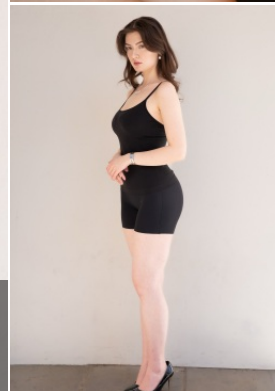

Körpergröße: 1.68 m

Haarfarbe: braun

Augenfarbe: braun

Maße: 92-64-98

International: S

Schuhgröße: 38

RAYA MODELS
PEOPLE AGENCY

+49 (0)173 261 7062

+49 (0)173 350 5918

info@rayamodels.com

www.rayamodels.com