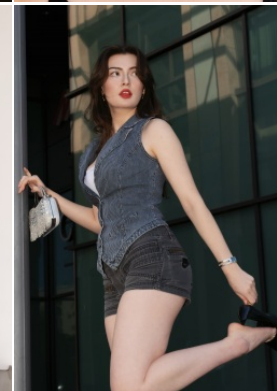

Körpergröße: 1.68 m

Haarfarbe: braun

Augenfarbe: braun

Maße: 92-64-98

International: S

Schuhgröße: 38

RAYA MODELS
PEOPLE AGENCY

+49 (0)173 261 7062

+49 (0)173 350 5918

info@rayamodels.com

www.rayamodels.com