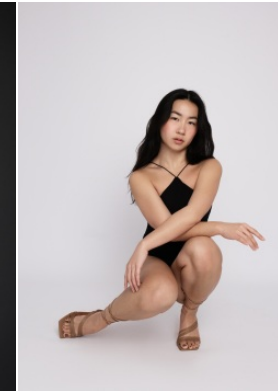

Körpergröße: 1.60 m

Haarfarbe: schwarz

Augenfarbe: braun

Maße: 83-66-90

International: S

Schuhgröße: 36

RAYA MODELS
PEOPLE AGENCY

+49 (0)173 261 7062

+49 (0)173 350 5918

info@rayamodels.com

www.rayamodels.com