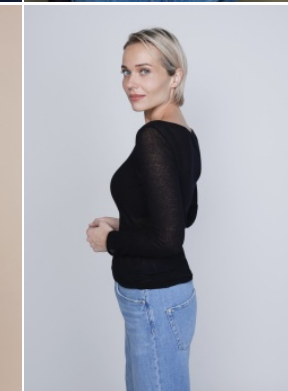

Körpergröße: 1.74 m

Haarfarbe: blond

Augenfarbe: blau

Maße: 85-65-89

International: S

Schuhgröße: 39

RAYA MODELS
PEOPLE AGENCY

+49 (0)173 261 7062

+49 (0)173 350 5918

info@rayamodels.com

www.rayamodels.com