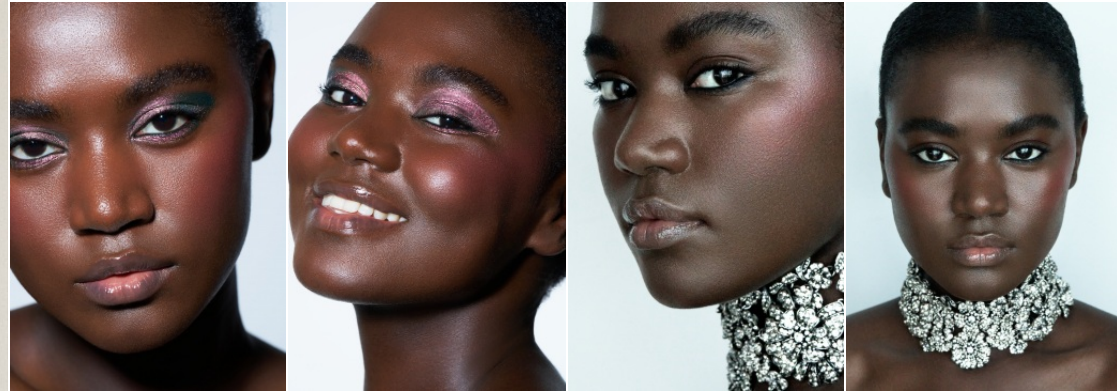

Körpergröße: 1.66 m

Haarfarbe: schwarz

Augenfarbe: braun

Maße: 83-64-93

International: S

Schuhgröße: 39

RAYA MODELS
PEOPLE AGENCY

+49 (0)173 261 7062

+49 (0)173 350 5918

info@rayamodels.com

www.rayamodels.com