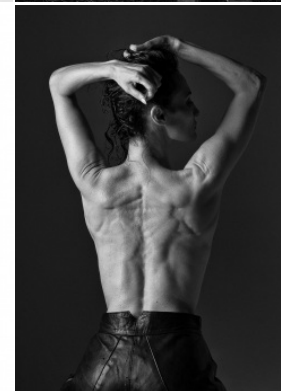

Körpergröße: 1.68 m

Haarfarbe: braun

Augenfarbe: braun

Maße: 88-60-86

International: XS

Schuhgröße: 37

RAYA MODELS
PEOPLE AGENCY

+49 (0)173 261 7062

+49 (0)173 350 5918

info@rayamodels.com

www.rayamodels.com