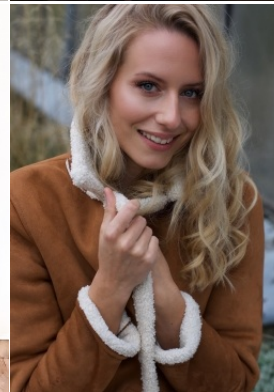

Körpergröße: 1.78 m

Haarfarbe: blond

Augenfarbe: blau

Maße: 83-65-88

International: S

Schuhgröße: 38

RAYA MODELS
PEOPLE AGENCY

+49 (0)173 261 7062

+49 (0)173 350 5918

info@rayamodels.com

www.rayamodels.com