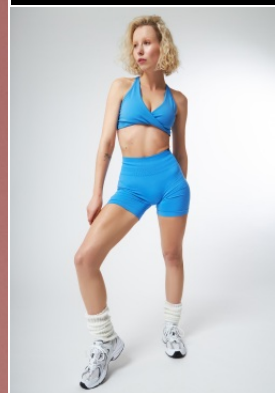

Körpergröße: 1.70 m

Haarfarbe: blond

Augenfarbe: grün

Maße: 85-60-90

International: XS

Schuhgröße: 39

RAYA MODELS
PEOPLE AGENCY

+49 (0)173 261 7062

+49 (0)173 350 5918

info@rayamodels.com

www.rayamodels.com