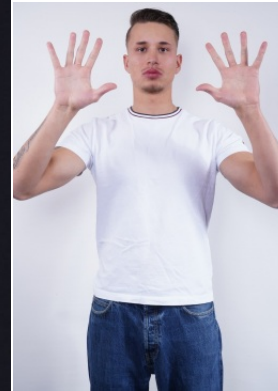

Körpergröße: 1.89 m

Haarfarbe: braun

Augenfarbe: braun

Maße: 107-88-98

International: L

Schuhgröße: 47

RAYA MODELS
PEOPLE AGENCY

+49 (0)173 261 7062

+49 (0)173 350 5918

info@rayamodels.com

www.rayamodels.com