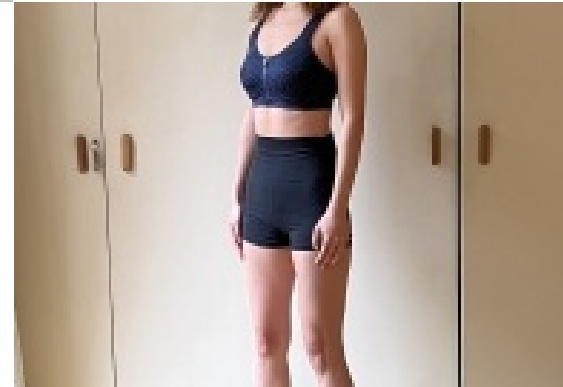

Körpergröße: 1.72 m

Haarfarbe: schwarz

Augenfarbe: braun

Maße: 76-59-81

International: XS

Schuhgröße: 38

RAYA MODELS
PEOPLE AGENCY

+49 (0)173 261 7062

+49 (0)173 350 5918

info@rayamodels.com

www.rayamodels.com