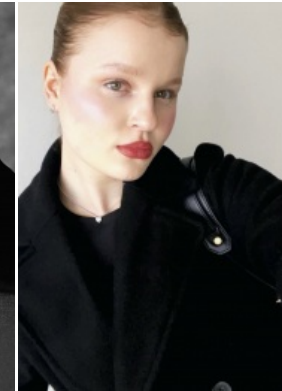

Körpergröße: 1.72 m

Haarfarbe: blond

Augenfarbe: grün

Maße: 71-67-86

International: XS

Schuhgröße: 39

RAYA MODELS
PEOPLE AGENCY

+49 (0)173 261 7062

+49 (0)173 350 5918

info@rayamodels.com

www.rayamodels.com