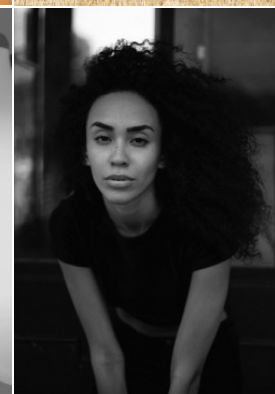

Körpergröße: 1.80 m

Haarfarbe: braun

Augenfarbe: braun

Maße: 72-60-89

International: XS

Schuhgröße: 40

RAYA MODELS
PEOPLE AGENCY

+49 (0)173 261 7062

+49 (0)173 350 5918

info@rayamodels.com

www.rayamodels.com