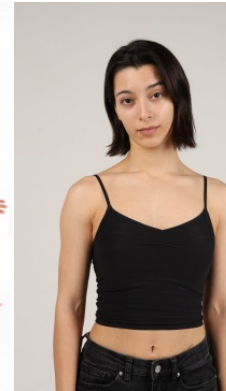

Körpergröße: 1.63 m

Haarfarbe: braun

Augenfarbe: braun

Maße: 79 -63-89

International: S

Schuhgröße: 39.5

RAYA MODELS
PEOPLE AGENCY

+49 (0)173 261 7062

+49 (0)173 350 5918

info@rayamodels.com

www.rayamodels.com