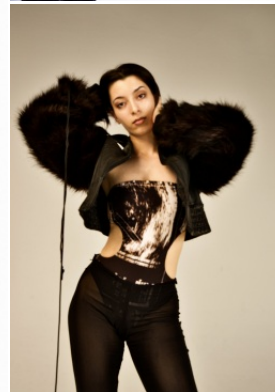

Körpergröße: 1.63 m

Haarfarbe: braun

Augenfarbe: braun

Maße: 79 -63-89

International: S

Schuhgröße: 39.5

RAYA MODELS
PEOPLE AGENCY

+49 (0)173 261 7062

+49 (0)173 350 5918

info@rayamodels.com

www.rayamodels.com