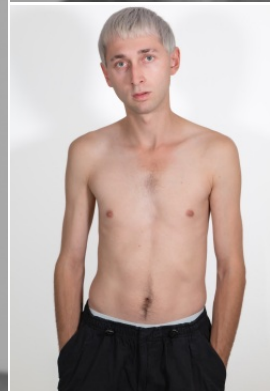

Körpergröße: 1.80 m

Haarfarbe: blond

Augenfarbe: blau

Maße: 80-74-87

International: L

Schuhgröße: 44

RAYA MODELS
PEOPLE AGENCY

+49 (0)173 261 7062

+49 (0)173 350 5918

info@rayamodels.com

www.rayamodels.com