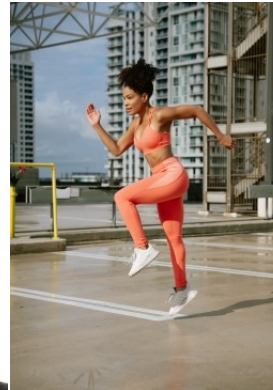

Körpergröße: 1.62 m

Haarfarbe: braun

Augenfarbe: braun

Maße: 81-63-89

International: XS

Schuhgröße: 38

RAYA MODELS
PEOPLE AGENCY

+49 (0)173 261 7062

+49 (0)173 350 5918

info@rayamodels.com

www.rayamodels.com