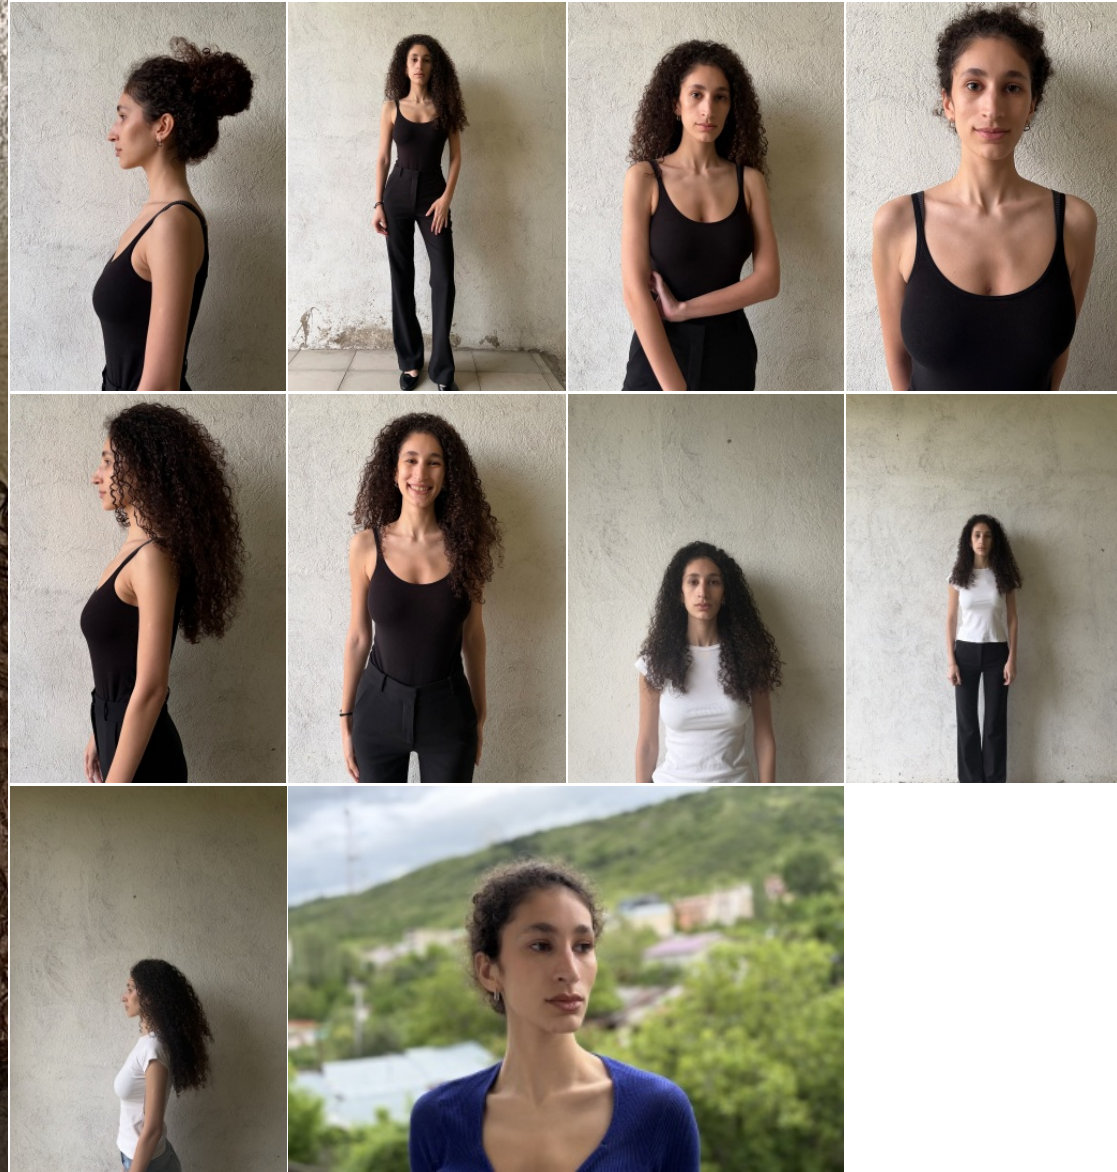

Körpergröße: 1.70 m

Haarfarbe: braun

Augenfarbe: braun

Maße: 84-60-84

International: S

Schuhgröße: 38

RAYA MODELS
PEOPLE AGENCY

+49 (0)173 261 7062

+49 (0)173 350 5918

info@rayamodels.com

www.rayamodels.com