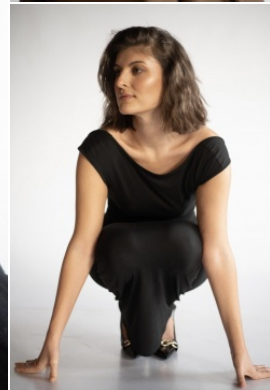

Körpergröße: 1.74 m

Haarfarbe: braun

Augenfarbe: braun

Maße: 86-71-95

International: M

Schuhgröße: 39

RAYA MODELS
PEOPLE AGENCY

+49 (0)173 261 7062

+49 (0)173 350 5918

info@rayamodels.com

www.rayamodels.com