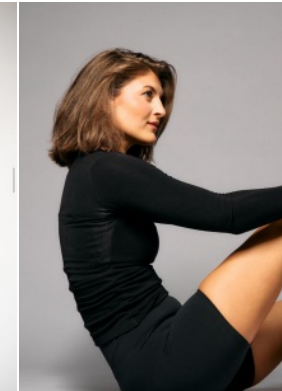

Körpergröße: 1.74 m

Haarfarbe: braun

Augenfarbe: braun

Maße: 86-71-95

International: M

Schuhgröße: 39

RAYA MODELS
PEOPLE AGENCY

+49 (0)173 261 7062

+49 (0)173 350 5918

info@rayamodels.com

www.rayamodels.com