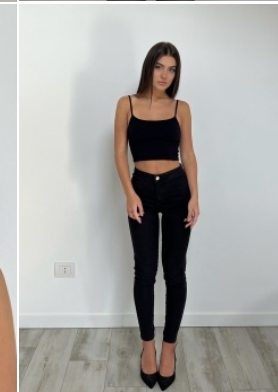

Körpergröße: 1.68 m

Haarfarbe: braun

Augenfarbe: grün

Maße: 83-61-90

International: S

Schuhgröße: 37

RAYA MODELS
PEOPLE AGENCY

+49 (0)173 261 7062

+49 (0)173 350 5918

info@rayamodels.com

www.rayamodels.com