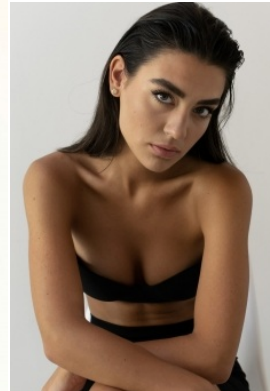

Körpergröße: 1.68 m

Haarfarbe: braun

Augenfarbe: grün

Maße: 83-61-90

International: S

Schuhgröße: 37

RAYA MODELS
PEOPLE AGENCY

+49 (0)173 261 7062

+49 (0)173 350 5918

info@rayamodels.com

www.rayamodels.com