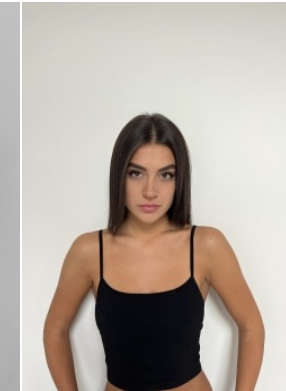

Körpergröße: 1.68 m

Haarfarbe: braun

Augenfarbe: grün

Maße: 83-61-90

International: S

Schuhgröße: 37

RAYA MODELS
PEOPLE AGENCY

+49 (0)173 261 7062

+49 (0)173 350 5918

info@rayamodels.com

www.rayamodels.com