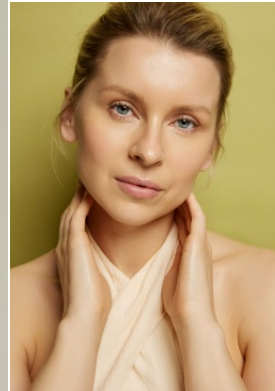

Körpergröße: 1.66 m

Haarfarbe: blond

Augenfarbe: blau

Maße: 87-68-93

International: S

Schuhgröße: 40

RAYA MODELS
PEOPLE AGENCY

+49 (0)173 261 7062

+49 (0)173 350 5918

info@rayamodels.com

www.rayamodels.com