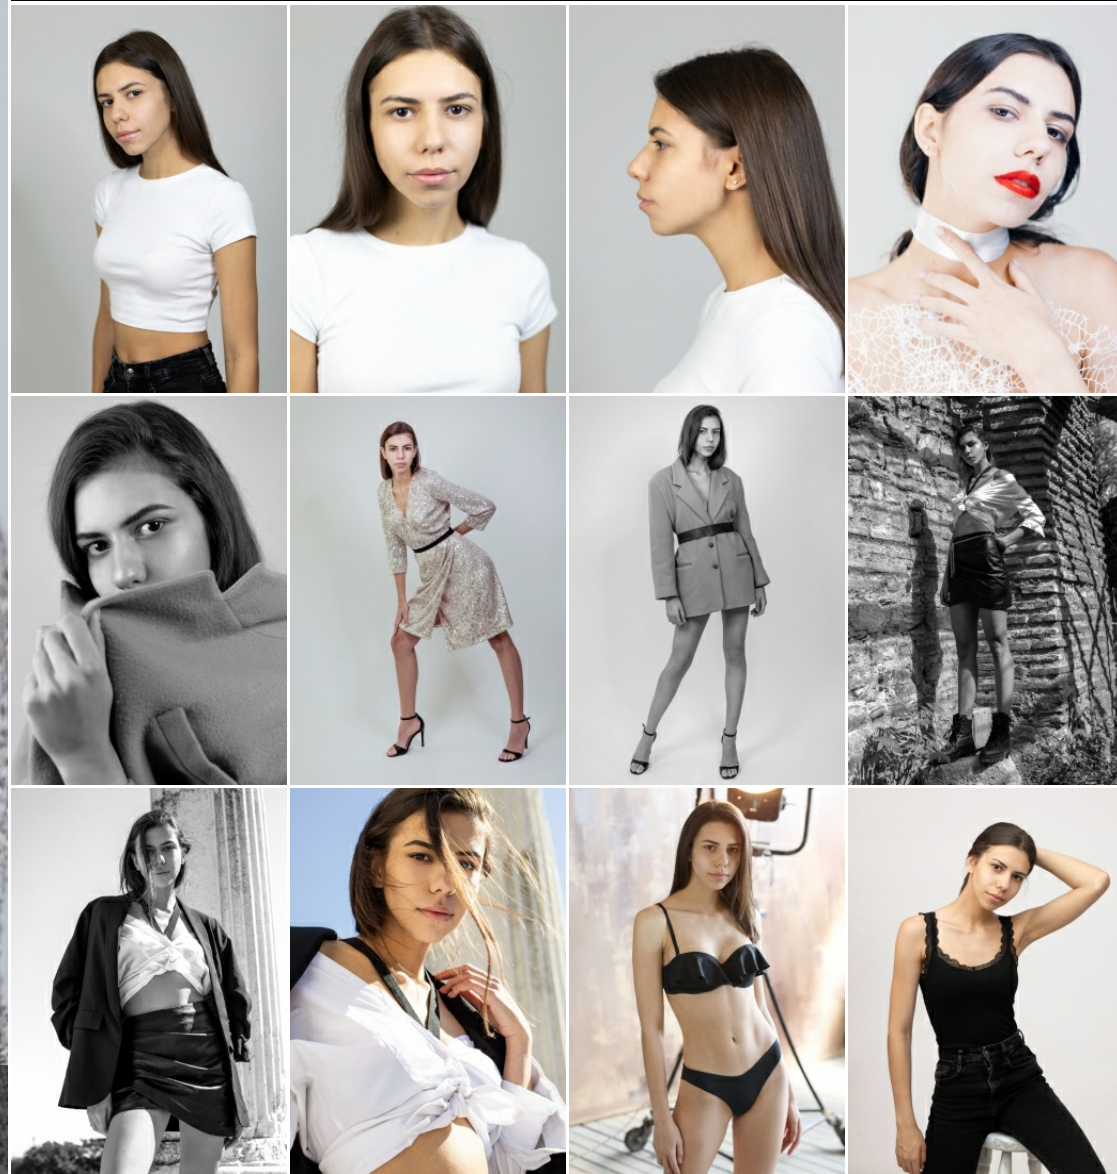

Körpergröße: 1.72 m

Haarfarbe: braun

Augenfarbe: braun

Maße: 82-59-87

International: XS

Schuhgröße: 39

RAYA MODELS
PEOPLE AGENCY

+49 (0) 173 261 7062

+49 (0) 173 350 5918

info@rayamodels.com

www.rayamodels.com