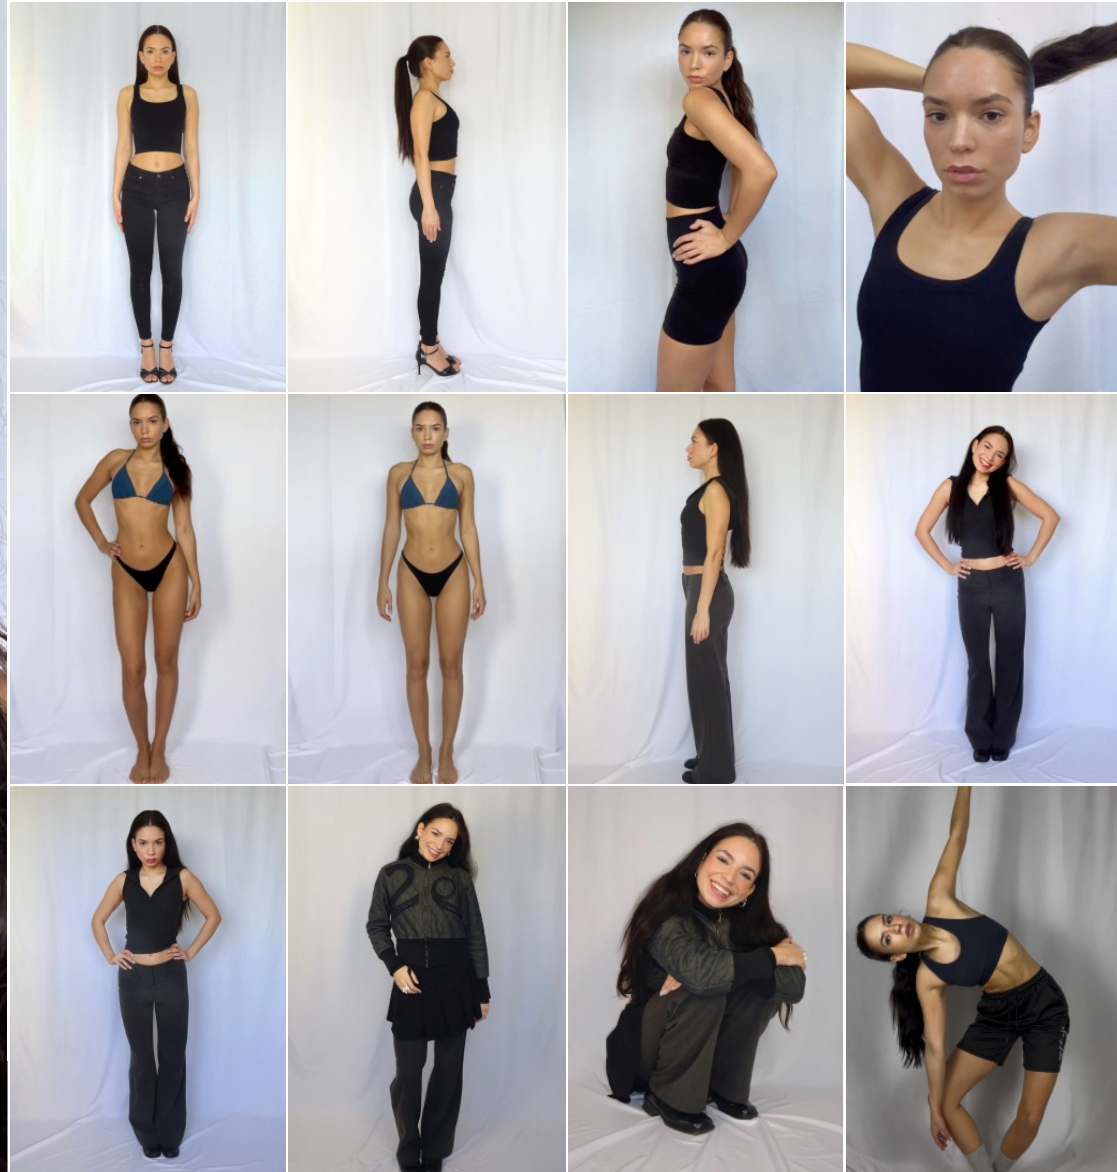

Körpergröße: 1.65 m

Haarfarbe: braun

Augenfarbe: braun

Maße: 81-64-86

International: XS

Schuhgröße: 38

RAYA MODELS
PEOPLE AGENCY

+49 (0)173 261 7062

+49 (0)173 350 5918

info@rayamodels.com

www.rayamodels.com