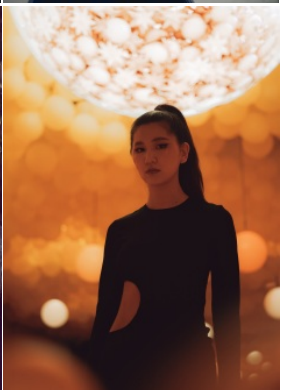

МОДА КРАСА КУЛЬТУРА ПОКАЗИ VOGUE MAN