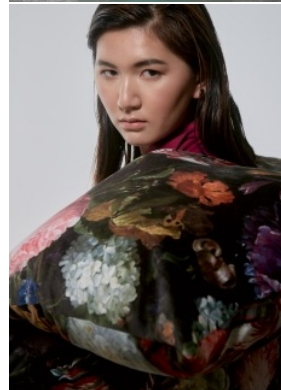

МОДА КРАСА КУЛЬТУРА ПОКАЗИ VOGUE MAN