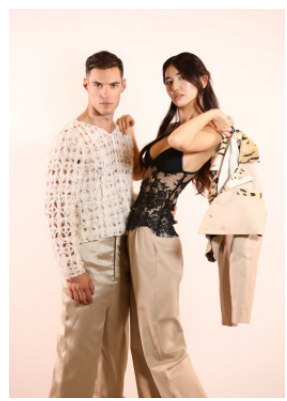

Körpergröße: 1.80 m

Haarfarbe: braun

Augenfarbe: braun

Maße: 85-65-91

International: S

Schuhgröße: 40

RAYA MODELS
PEOPLE AGENCY

+49 (0)173 261 7062

+49 (0)173 350 5918

info@rayamodels.com

www.rayamodels.com

MALVIE

KIKO FRENCH MAGAZINE

МОДА КРАСА КУЛЬТУРА ПОКАЗИ VOGUE MAN