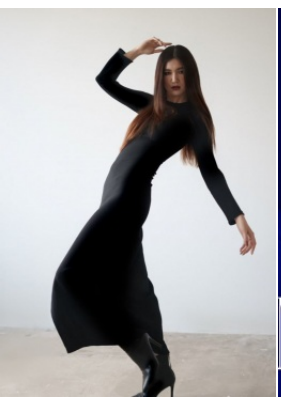

МОДА КРАСА КУЛЬТУРА ПОКАЗИ VOGUE MAN