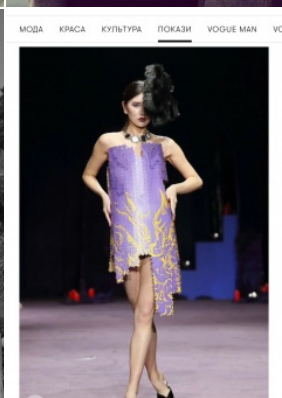

Körpergröße: 1.80 m

Haarfarbe: braun

Augenfarbe: braun

Maße: 85-65-91

International: S

Schuhgröße: 40

RAYA MODELS
PEOPLE AGENCY

+49 (0)173 261 7062

+49 (0)173 350 5918

info@rayamodels.com

www.rayamodels.com

MALVIE

KIKO FRENCH MAGAZINE

МОДА КРАСА КУЛЬТУРА ПОКАЗИ VOGUE MAN